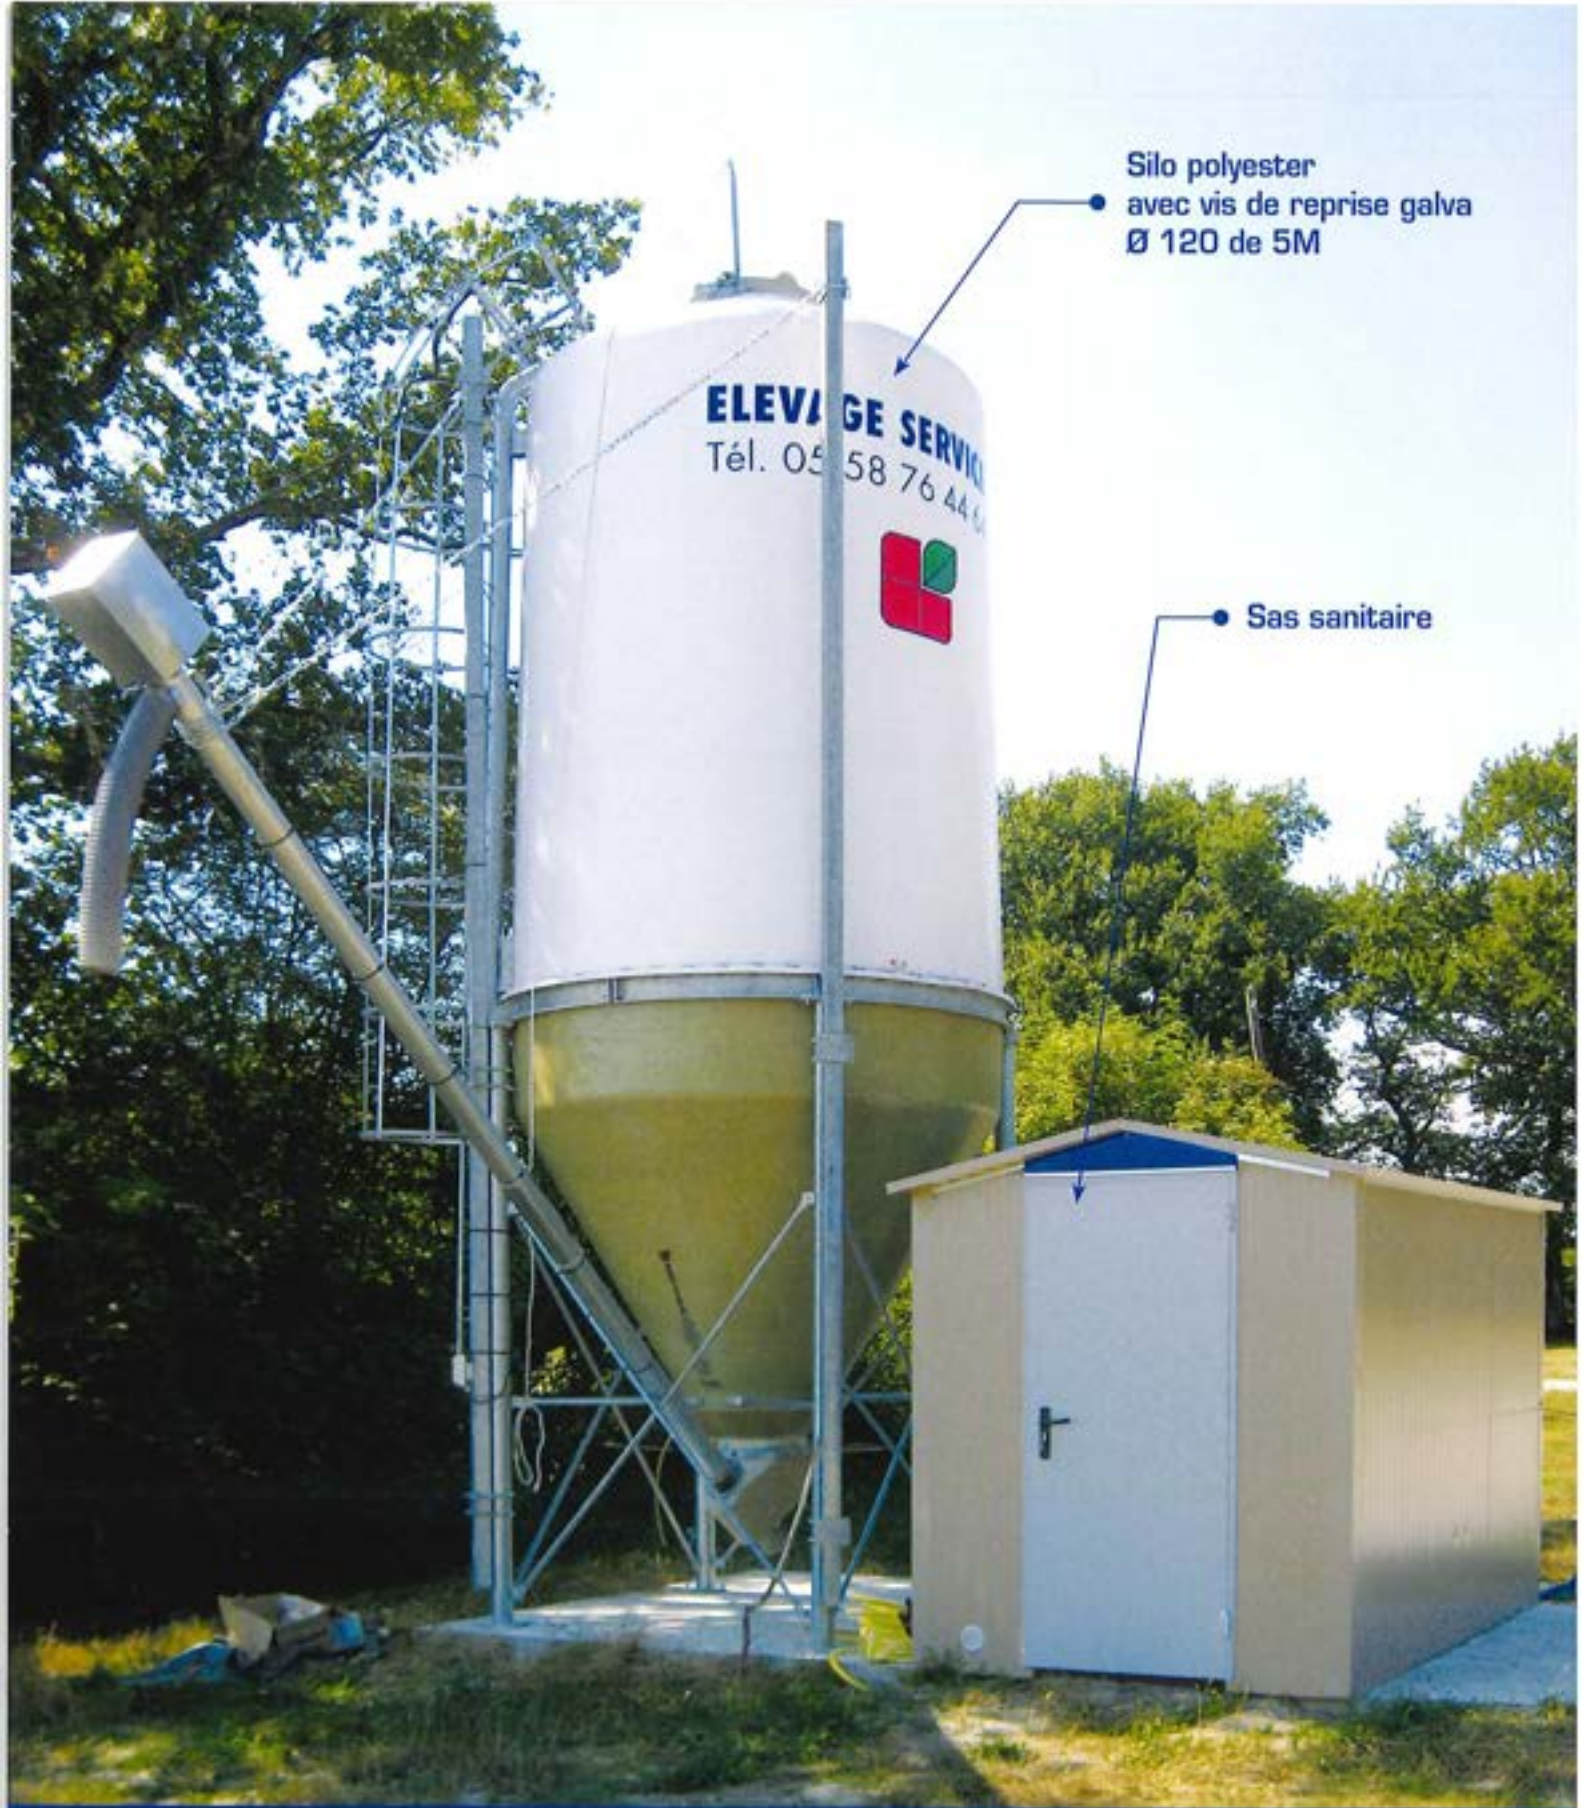

Matériel d'élevage 60m² déplaçable

Kit éclairage autonome sur batterie lithium (recharge photovoltaïque en option), 2 ampoules LED + programmeur

Trémie picorette démarrage

Kit chauffage gaz complet avec radiateur + thermostat

Trémie galva 36kg (50L)

Fût de 220L et support

Godet auto démontable

Abreuvoir mini cup

Ligne pipette avec système de relevage et tourniquets anti-perchage

Silo polyester
avec vis de reprise galva
Ø 120 de 5M