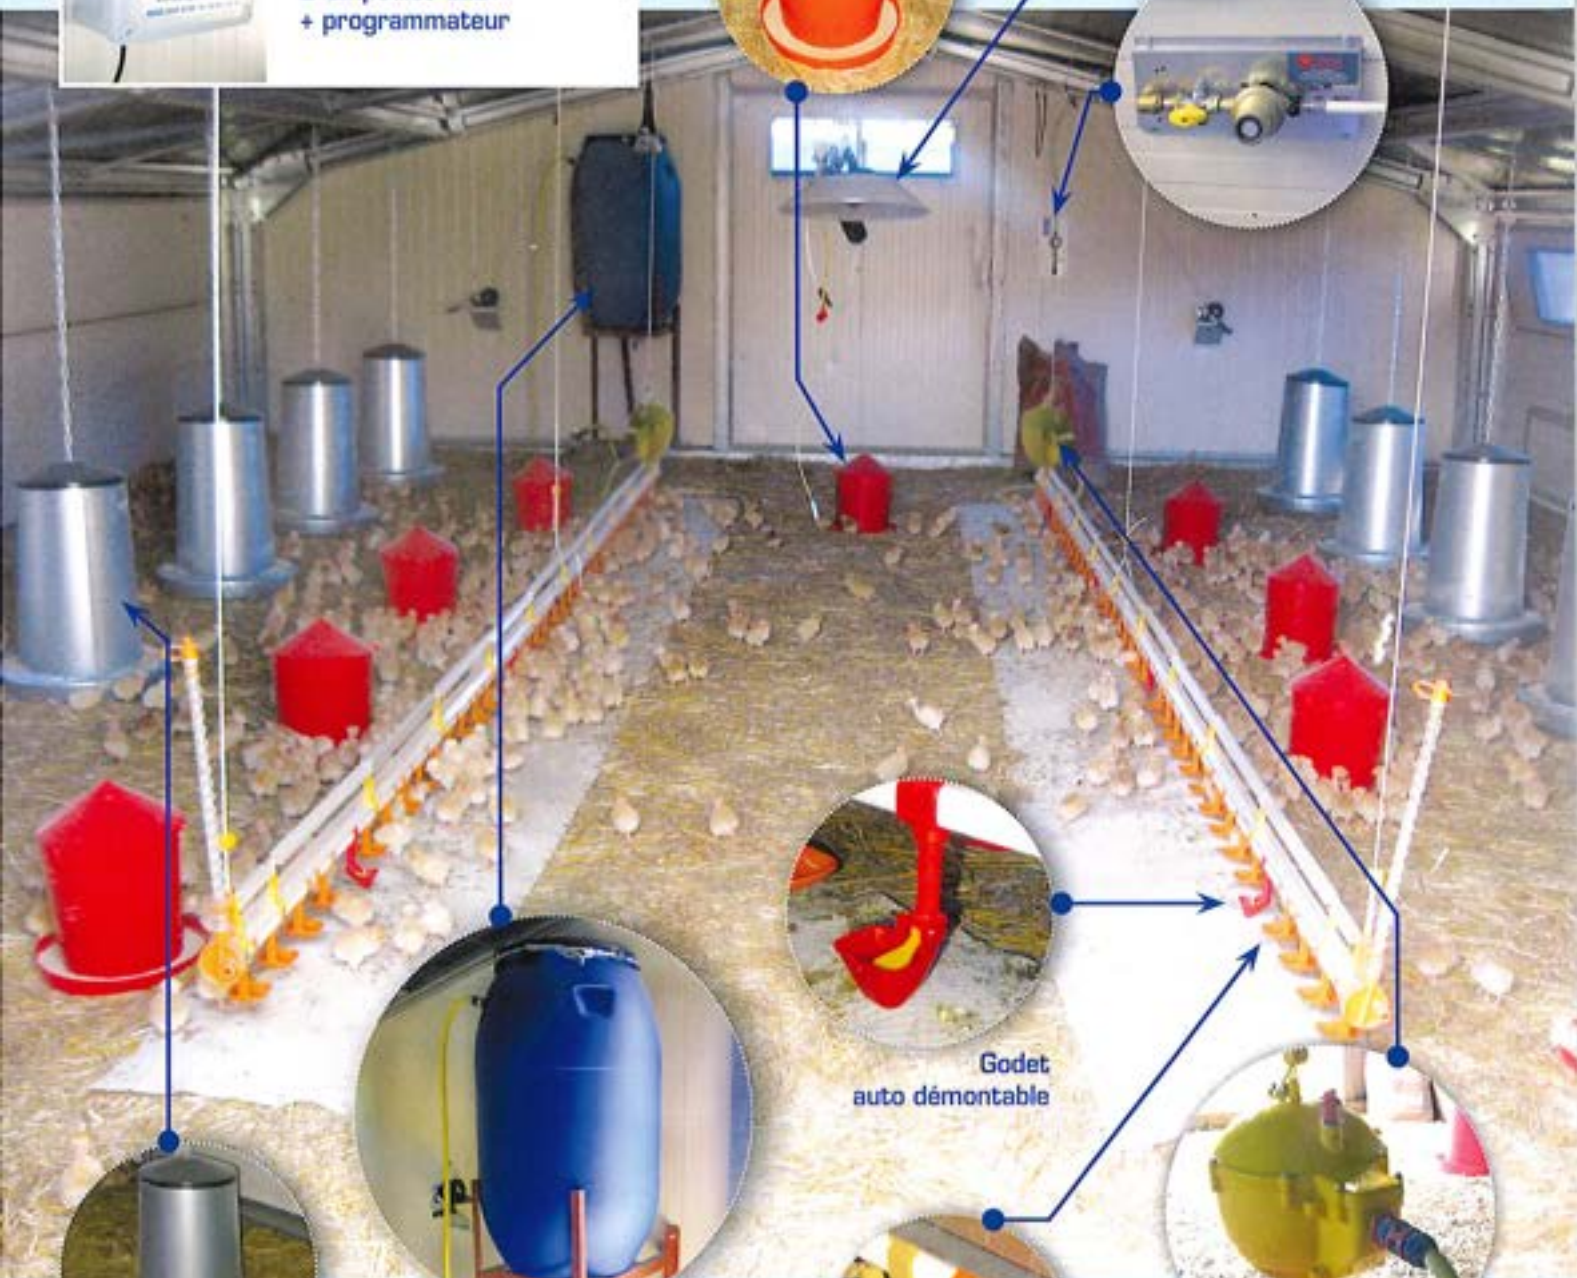

Matériel d'élevage 60m² déplaçable

Kit éclairage autonome sur batterie lithium (recharge photovoltaïque en option), 2 ampoules LED + programmeur

Trémie picorette démarrage

Kit chauffage gaz complet avec radiateur + thermostat

Trémie galva 36kg (50L)

Fût de 220L et support

Godet auto démontable

Abreuvoir mini cup

Ligne pipette avec système de relevage et tourniquets anti-perchage

Silo polyester
avec vis de reprise galva
Ø 120 de 5M

Sas sanitaire

www.elevageservice-sud.com

ELEVAGE SERVICE
le sens de l'innovation

Avenue de l'Océan
40 500 SAINT-SEVER
Tél. : 05 58 76 44 64
Fax : 05 58 76 44 67